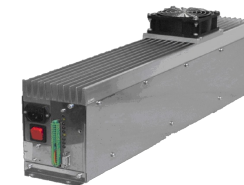

XERADEX UV special lamp, XERADEX L40/910/DB-AZ48/90

34317436

XERADEX L40/910/DB-AZ48/90

Ballast pour XERADEX, DBD 1000/220-240 DIM

52317009

DBD 1000/220-240 DIM

Artikelnummer

Bestellzeichen

XERADEX Accessoires, M 910xR40/38G FOR double system

52317401

M 910xR40/38G FOR double system